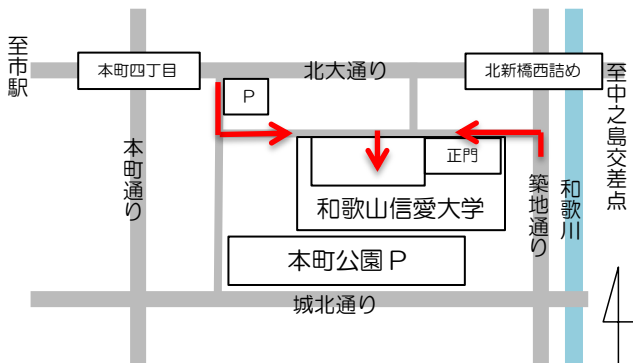

～和数協学習会 & 総会のご案内～

日時 2024年3月2日(土)

○学習会 13:00～15:00

- ・二重線分図～かけ算・わり算の文章題をどう教えるか～

○総会 15:10～16:30

- ・役員体制
- ・2024年度の活動計画について
- ・その他

* この日は他の研究会があり、大学内の駐車場が確保できません。本町公園地下駐車場など他の駐車場を利用してください。

* 総会終了後、和歌山駅周辺で懇親会を予定しています。

場所 **和歌山信愛大学** (和歌山市住吉町1番地)

お問い合わせ 和数協事務局（覺道 幸久）

648-0094 橋本市三石台 1-1-3-313

携 帯：090-9880-4547

メー ル：sirokumaronge@gmail.com